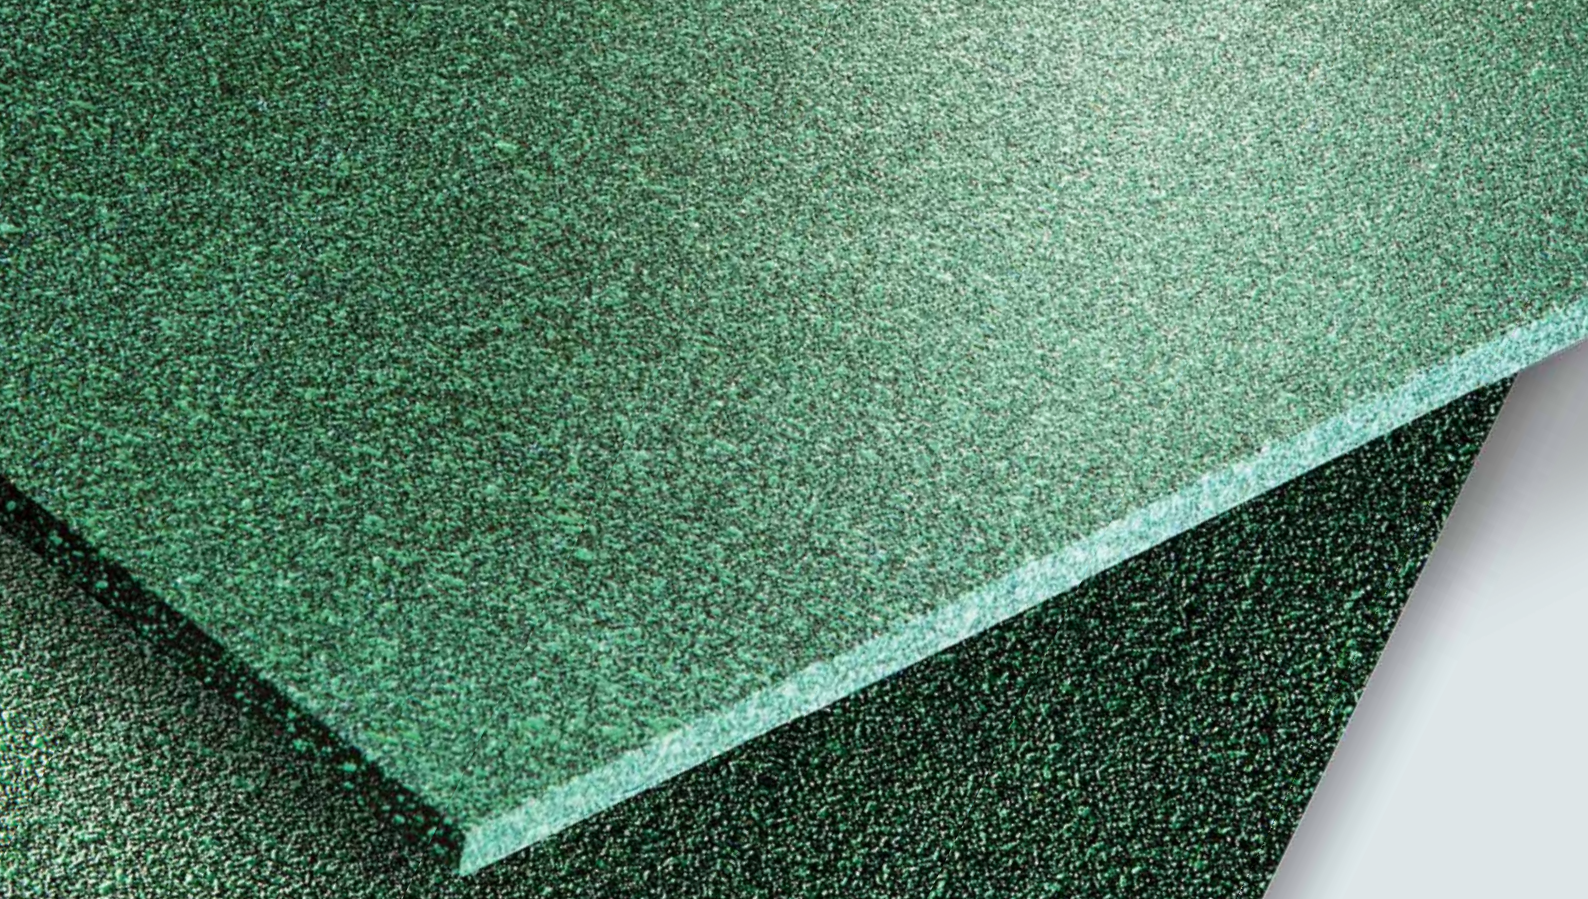

Skantfas Artifice

Некоторые здания нуждаются в фасадах классического стиля или в духе ретро, что может быть достигнуто с помощью традиционных материалов из металла. Однако, не всегда требуется настоящий металл, Skantfas Artifice имитирует его достоверно и элегантно.

Фасадные плиты Skantfas Artifice включают в себя такие плиты как Corrosion (эффект коррозии), Antique (античность), Magnetite (магнитный железняк), так и многие другие не менее привлекательные варианты. Они позволяют дизайнеру придать зданию тот вид, к которому он стремится.

Реальные оттенки
могут несколько
отличаться.

Цветное покрытие	Да
Окрашена в массе	Нет
Класс пожарной безопасности	A2-s1-d0
Доступные цвета	Antique, Corrosion, Magnetite
Масса	15,4 кг / м ²
Стандартные размеры (мм)	8 x 1192 x 2500 8 x 1250 x 2500 8 x 1192 x 3050 8 x 1250 x 3050
Сертификаты	