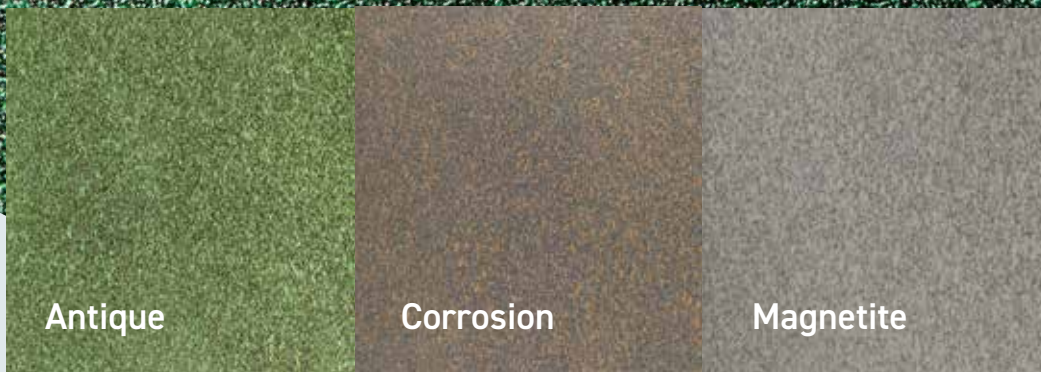

Skantfas Artifice

Некоторые здания нуждаются в фасадах классического стиля или в духе ретро, что может быть достигнуто с помощью традиционных материалов из металла. Однако, не всегда требуется настоящий металл, Skantfas Artifice имитирует его достоверно и элегантно.

Фасадные плиты Skantfas Artifice включают в себя такие плиты как Corrosion (эффект коррозии), Antique (античность), Magnetite (магнитный железняк), так и многие другие не менее привлекательные варианты. Они позволяют дизайнеру придать зданию тот вид, к которому он стремится.

Реальные оттенки
могут несколько
отличаться.

Цветное покрытие	Да
Окрашена в массе	Нет
Класс пожарной безопасности	A2-s1-d0
Доступные цвета	Antique, Corrosion, Magnetite
Масса	15,4 кг / м ²
Стандартные размеры (мм)	8 x 1192 x 2500 8 x 1250 x 2500 8 x 1192 x 3050 8 x 1250 x 3050
Сертификаты	