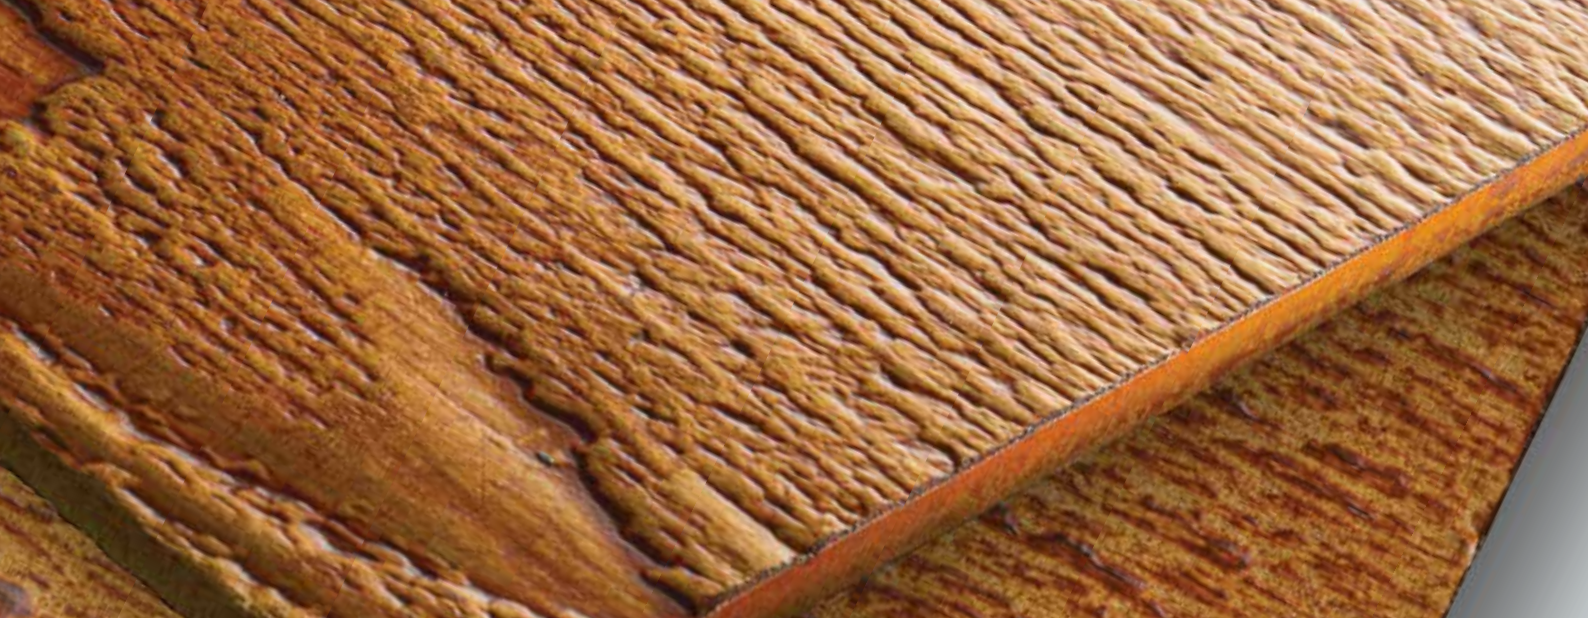

The logo for Skafas, featuring the word "SKANFAS" in a bold, sans-serif font. The letters "S" and "K" are blue, while "ANFAS" is black. A horizontal line is positioned below the text, with a yellow segment under the "A" and "N".

SKANFAS

Just name it.

Skafas Arboreal

Фиброцементный сайдинг Arboreal создан как сочетание привлекательности деревянных панелей с прочностью и устойчивостью к погодным условиям фиброцемента. Девять уникально окрашенных поверхностей, имитирующих дерево, и безграничная цветовая гамма стандартной покраски в оттенки NCS-S, RAL и Tikkurila Facade 760 позволяют вам создать бесподобный, экологически чистый фасад, который прослужит десятилетия.

skafas.com

Реальные оттенки могут несколько отличаться.

| | |
|-----------------------------|---|
| Цветное покрытие | Да |
| Окрашена в массе | Нет |
| Класс пожарной безопасности | A2-s1-d0 |
| Доступные цвета | 9 вариантов расцветки +покрытие с оттенками NCS-S, RAL и Facade 760 |
| Масса | 10 кг / м ² 9,2 кг / шт |
| Стандартные размеры (мм) | 209 x 3655 x 8 |
| Сертификаты | |